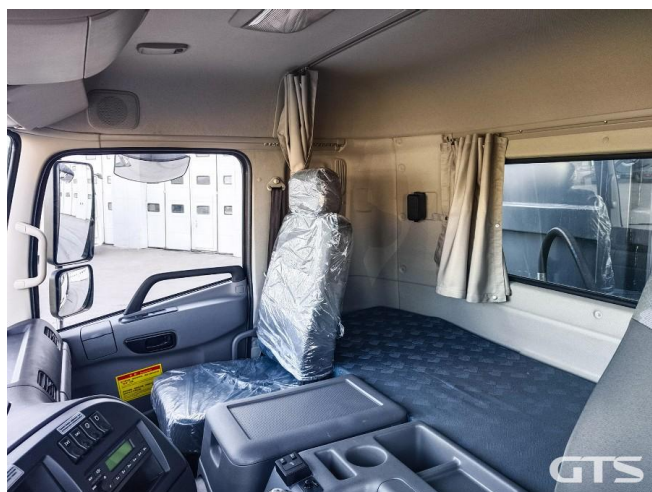

Самосвальный грузовик

Dongfeng KC

Основные характеристики

Склад: КАМАЗ Солнечногорск	Пробег: 45
Колёсная формула: 6x4	Запасное колесо
КПП: Механическая	Мощность (л.с.): 340
Евронорма: 5	Инструментальный ящик
Спальных мест: Одно	Без пробега по РФ
ABS	Кондиционер